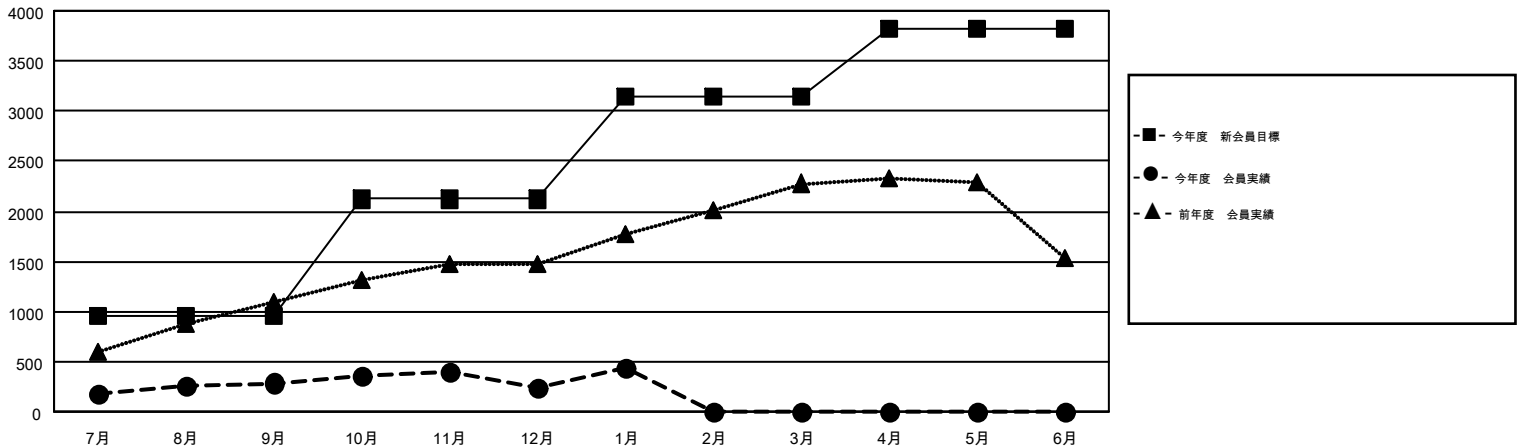

会員目標及び実績累計

解散クラブ: 0	338 CLUBS OF 431 一名以上の新会員を登録	男女別 男性 17,066 (67.13%) 女性 8,357 (32.87%)
退会者 物故会員 107 クラブ解散 27 その他 723 合計 857	健康診断データはこちら	家族会員 16,044 世帯主 7,147 世帯主以外 8,897