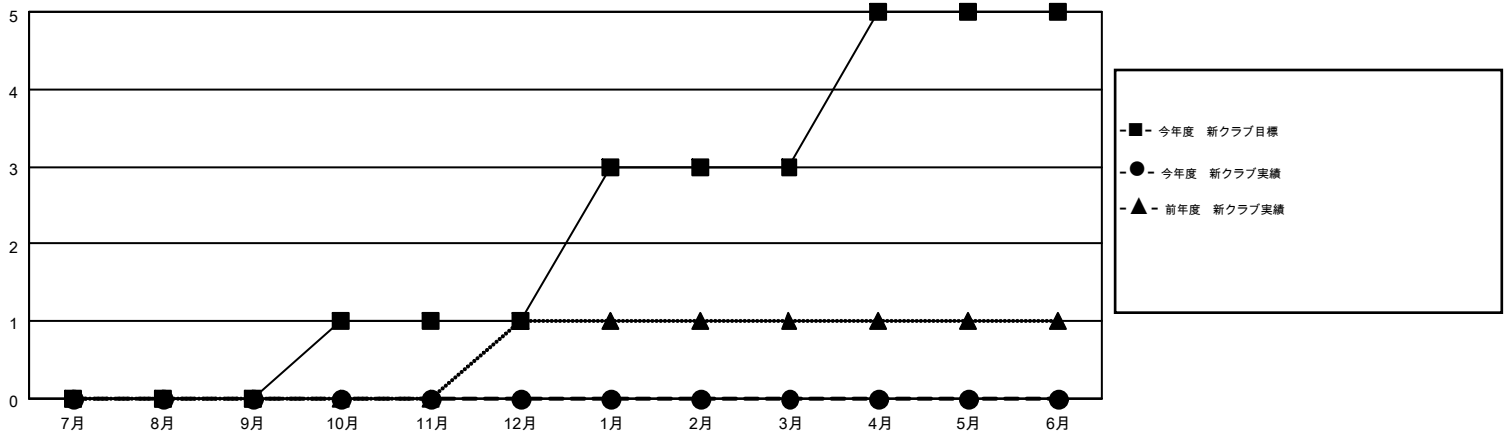

MONTHLY MEMBERSHIP PROGRESS REPORT

Results as of: 1/31/2016

Multiple District 334

LOCATION: JAPAN

GMT: MASAYOSHI MARUYAMA

GMT会則地域 5-Jap

クラブ				
結果: 2015-2016				
四半期	新クラブ目標	新クラブ	解散クラブ	純増/減
7月/8月/9月	0	0	0	0
10月/11月/12月	1	0	0	0
1月/2月/3月	2	0	0	0
4月/5月/6月	2	0	0	0

名				
結果: 2015-2016				
四半期	新会員目標	チャーターメン バー/新会員	退会者	純増/減
7月/8月/9月	950	577	289	288
10月/11月/12月	1,170	422	475	-53
1月/2月/3月	1,023	287	93	194
4月/5月/6月	680	0	0	0

新クラブ目標及び実績累計